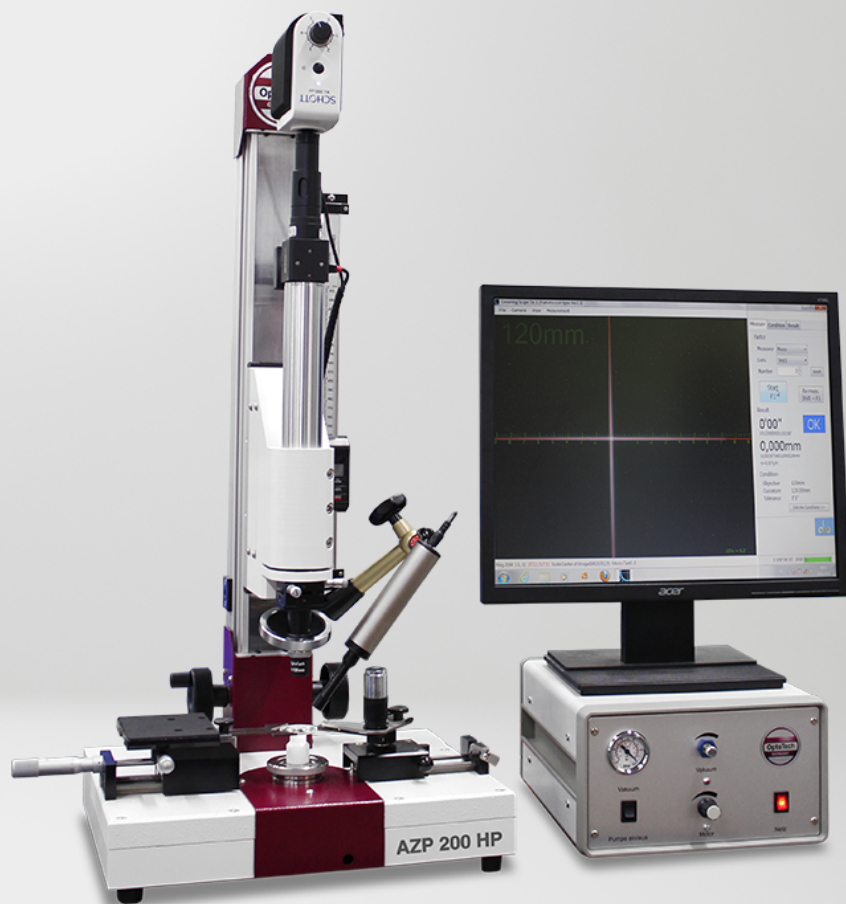

# AZP 200 HP

Autokollimationsprüf- und Kittgerät

Das AZP 200 HP ist ein optimales, vielseitiges Kittgerät für verschiedene Bereiche der Optikfertigung. Durch diverse Anbaumöglichkeiten und Optionen, lässt sich das AZP 200 HP ideal auf individuelle Kitt- und Prüfaufgaben anpassen.

## Technische Daten

	AZP 200 HP
Anwendung	Autokollimationsprüf- und Kittgerät
Messbereich Durchmesser	0 mm - 200 mm
Druckluft	6 bar
Strombedarf (andere auf Anfrage)	1 KW / 110-230 V / 50-60 Hz
Abmessungen	Breite: 400 mm, Höhe: 700 mm, Tiefe: 300 mm; Abhängig von gewählten Optionen
Gewicht (ca.)	70 kg; Abhängig von gewählten Optionen
Disclaimer	Änderungen der Daten ohne Ankündigung vorbehalten. Wenden Sie sich zur Klärung von Einzelheiten bitte an OptoTech.

## Highlights

- Das AZP 200 HP ist ein optimales, vielseitiges Kittgerät für verschiedene Bereiche der Optikfertigung. Durch diverse Anbaumöglichkeiten und Optionen, lässt sich das AZP 200 HP ideal auf individuelle Kitt- und Prüfaufgaben anpassen.
- Z-Achse mit spielfrei vorgespannter Wälzlagerführung
- Höchste Präzision durch Kugelrollspindeltrieb
- Ergonomisch angeordnete Verstellung der Z-Achse. Z-Achse in unterschiedlichen Längen erhältlich. Manuelle und motorische Verstellung verfügbar.
- Montiert auf Grundplatte zur Aufstellung auf Werkbank (Standard)
- Hoher Grad an Individualisierungsmöglichkeiten durch Baukastensystem
- Schnellwechselsystem ermöglicht den Einsatz mehrere Spindeloptionen bei einer einzigen Basis
- Inklusive LED-Kaltlichtbeleuchtung, CMOS USB-Kamera und PC - Software zur automatischen Anpassung der digitalen Strichplatte in Abhängigkeit des Abbildungsverhältnisses, Objektivrevolver mit Miniaturkreuztisch, 1 Satz Objektive (f= -35 mm, f= 35 mm, f= 60 mm, f=120 mm, f=200 mm, f=300 mm)