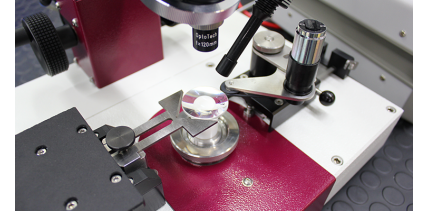

# AZP 200 HP

Autokollimationsprüf- und Kittgerät

Das AZP 200 HP ist ein optimales, vielseitiges Kittgerät für verschiedene Bereiche der Optikfertigung. Durch diverse Anbaumöglichkeiten und Optionen, lässt sich das AZP 200 HP ideal auf individuelle Kitt- und Prüfaufgaben anpassen.

## Technische Daten

	AZP 200 HP
Anwendung	Autokollimationsprüf- und Kittgerät
Messbereich Durchmesser	0 mm - 200 mm
Druckluft	6 bar
Strombedarf (andere auf Anfrage)	1 KW / 110-230 V / 50-60 Hz
Abmessungen	Breite: 400 mm, Höhe: 700 mm, Tiefe: 300 mm; Abhängig von gewählten Optionen
Gewicht (ca.)	70 kg; Abhängig von gewählten Optionen
Disclaimer	Änderungen der Daten ohne Ankündigung vorbehalten. Wenden Sie sich zur Klärung von Einzelheiten bitte an OptoTech.

## Highlights

- Das AZP 200 HP ist ein optimales, vielseitiges Kittgerät für verschiedene Bereiche der Optikfertigung. Durch diverse Anbaumöglichkeiten und Optionen, lässt sich das AZP 200 HP ideal auf individuelle Kitt- und Prüfaufgaben anpassen.
- Z-Achse mit spielfrei vorgespannter Wälzlagerführung
- Höchste Präzision durch Kugelrollspindeltrieb
- Ergonomisch angeordnete Verstellung der Z-Achse. Z-Achse in unterschiedlichen Längen erhältlich. Manuelle und motorische Verstellung verfügbar.
- Montiert auf Grundplatte zur Aufstellung auf Werkbank (Standard)
- Hoher Grad an Individualisierungsmöglichkeiten durch Baukastensystem
- Schnellwechselsystem ermöglicht den Einsatz mehrere Spindeloptionen bei einer einzigen Basis
- Inklusive LED-Kaltlichtbeleuchtung, CMOS USB-Kamera und PC - Software zur automatischen Anpassung der digitalen Strichplatte in Abhängigkeit des Abbildungsverhältnisses, Objektivrevolver mit Miniaturkreuztisch, 1 Satz Objektive (f= -35 mm, f= 35 mm, f= 60 mm, f=120 mm, f=200 mm, f=300 mm)